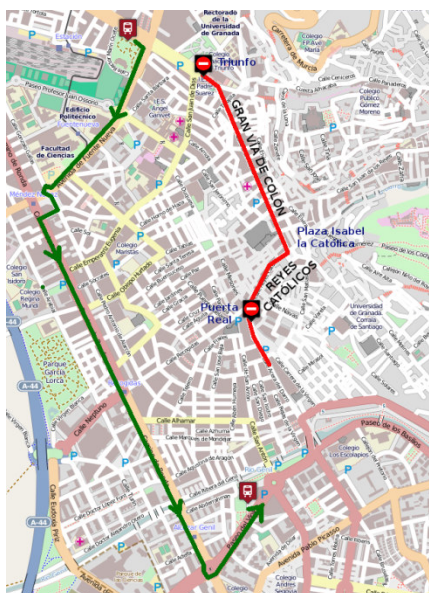

TRANSPORTES ROBER, S.A.

SEMANA SANTA 2019

FECHA: DESDE EL DOMINGO DÍA 14 AL DOMINGO 21 DE ABRIL DE 2019

HORAS DE DESVÍOS: SOBRE LAS 17:00 HORAS. (Según instrucciones de Policía Local)

PUNTOS DE DESVÍOS:

- ▶ **PUERTA REAL:** Mientras que C/ Recogidas esté abierta.
- ▶ **PUENTE BLANCO:** Cuando se corte el tráfico por C/ Recogidas.
- ▶ **SEVERO OCHOA**

DESVÍOS PLANIFICADOS:

DESVÍO GENERAL ZONA CENTRO

• Desde Avd. Constitución con dirección CENTRO.

▣ **Desvío por Severo Ochoa**

Todas las líneas desde la Avenida de la Constitución bajan por **Severo Ochoa**, Camino de Ronda, hasta Plaza de las Américas donde cada línea entra en su itinerario.

Una vez que se produzca el corte en Gran Vía, **las líneas que bajan por Cuesta del Hospicio hacia Avenida de la Constitución modifican su itinerario**, desde **Cardenal Parrado** continúan por **Doctor Olóriz a Constitución**, para realizar el desvío antes indicado.

• Desde la zona de Góngora y Humilladero con dirección a Gran Vía

▣ **Puerta Real – Recogidas abierta**

Desde Puerta Real se desviarán por Calle Recogidas, Camino de Ronda, Severo Ochoa hacia Avd. de la Constitución desde donde cada línea busca su itinerario.