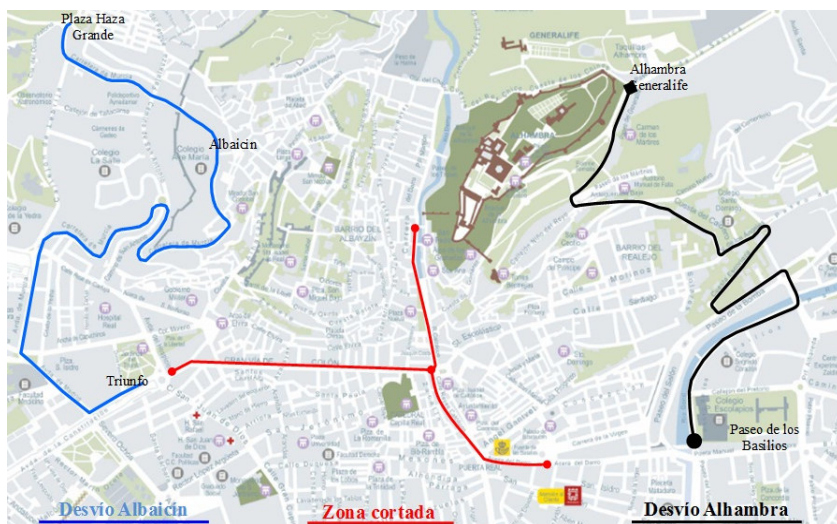

DESVÍOS PLANIFICADOS:

DESVÍO GENERAL ZONA CENTRO

• Desde Avd. Constitución con dirección CENTRO.

▣ **Desvío por Severo Ochoa**

Todas las líneas desde la Avenida de la Constitución bajan por **Severo Ochoa**, Camino de Ronda, hasta Plaza de las Américas donde cada línea entra en su itinerario.

Una vez que se produzca el corte en Gran Vía, **las líneas que bajan por Cuesta del Hospicio hacia Avenida de la Constitución modifican su itinerario**, desde **Cardenal Parrado** continúan por **Doctor Olóriz a Constitución**, para realizar el desvío antes indicado.

• Desde la zona de Góngora y Humilladero con dirección a Gran Vía

▣ **Puerta Real – Recogidas abierta**

Desde Puerta Real se desviarán por Calle Recogidas, Camino de Ronda, Severo Ochoa hacia Avd. de la Constitución desde donde cada línea busca su itinerario.

▣ **Puerta Real – Recogidas cortada**

Se desviarán por Paseo del Violón, Camino de Ronda, Severo Ochoa hacia Avd. de la Constitución, desde donde cada línea se incorporará a su itinerario habitual.

DESVÍOS ALHAMBRA Y ALBAICÍN