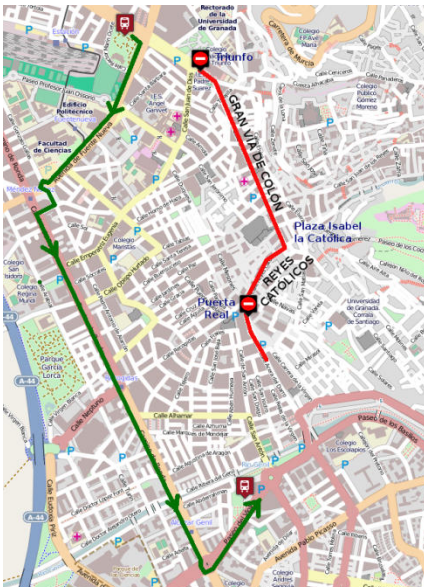

TRANSPORTES ROBER, S.A.

SEMANA SANTA 2019

FECHA: DESDE EL DOMINGO DÍA 14 AL DOMINGO 21 DE ABRIL DE 2019

HORAS DE DESVÍOS: SOBRE LAS 17:00 HORAS. (Según instrucciones de Policía Local)

PUNTOS DE DESVÍOS:

- ▶ **PUERTA REAL:** Mientras que C/ Recogidas esté abierta.
- ▶ **PUENTE BLANCO:** Cuando se corte el tráfico por C/ Recogidas.
- ▶ **SEVERO OCHOA**

DESVÍOS PLANIFICADOS:

DESVÍO GENERAL ZONA CENTRO

- **Desde Avd. Constitución con dirección CENTRO.**

- **Desvío por Severo Ochoa**

Todas las líneas desde la Avenida de la Constitución bajan por **Severo Ochoa**, Camino de Ronda, hasta Plaza de las Américas donde cada línea entra en su itinerario.

Una vez que se produzca el corte en Gran Vía, **las líneas que bajan por Cuesta del Hospicio hacia Avenida de la Constitución modifican su itinerario**, desde **Cardenal Parrado** continúan por **Doctor Olóriz a Constitución**, para realizar el desvío antes indicado.

- **Desde la zona de Góngora y Humilladero con dirección a Gran Vía**

- **Puerta Real – Recogidas abierta**

Desde Puerta Real se desviarán por Calle Recogidas, Camino de Ronda, Severo Ochoa hacia Avd. de la Constitución desde donde cada línea busca su itinerario.