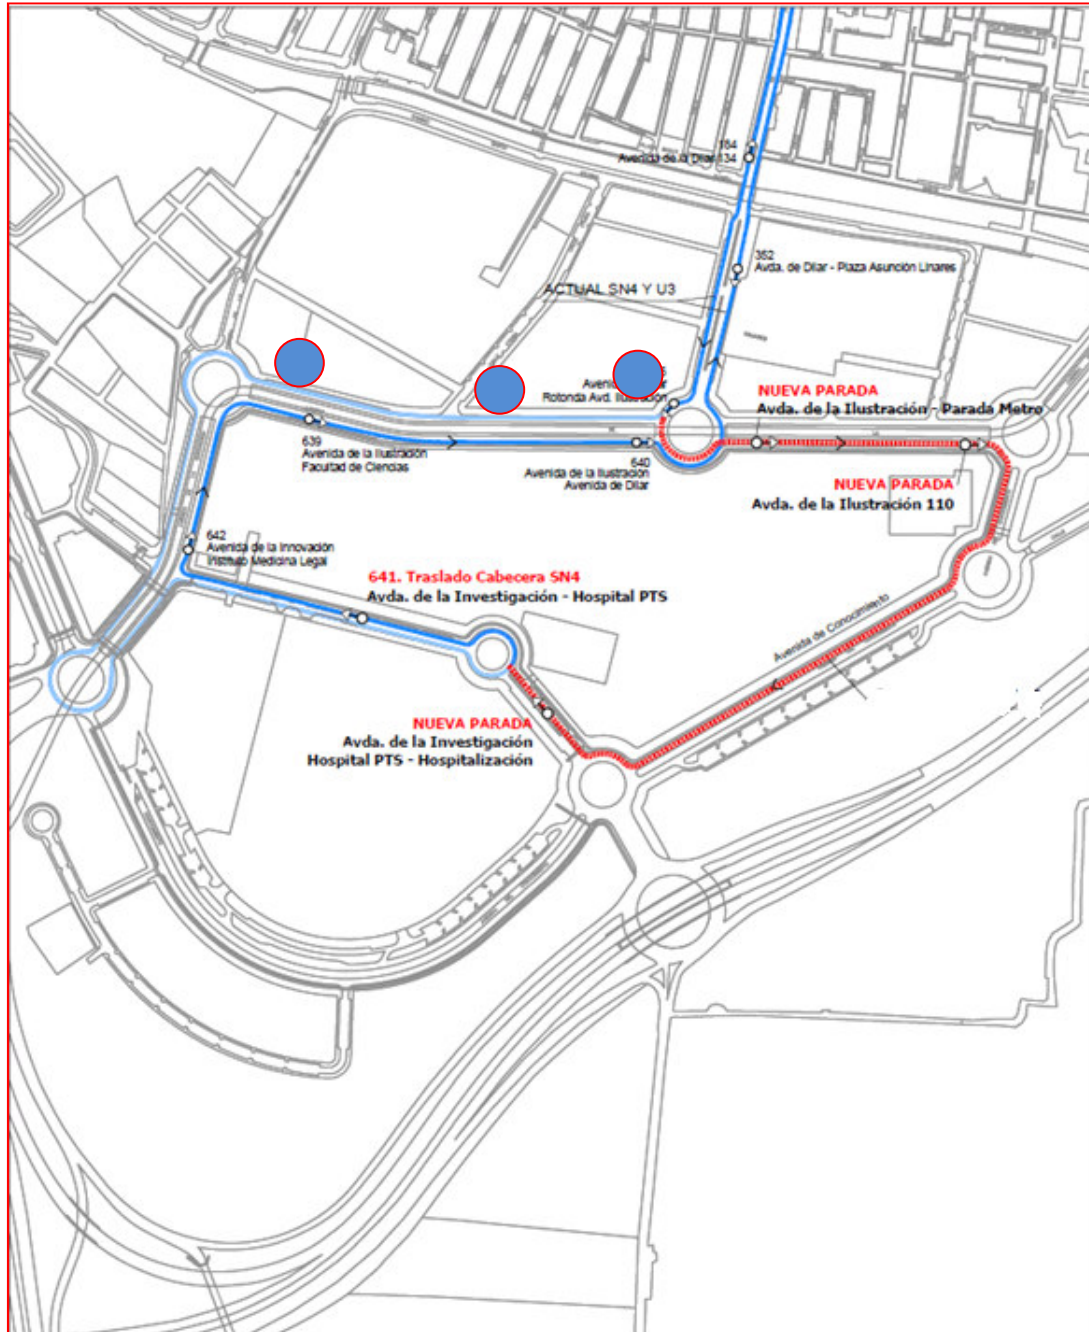

Modificación itinerario línea SN4 y U3

Desde el lunes día 25 de septiembre las líneas SN4 y U3 modifican su recorrido en la zona del PTS.

Desde Avenida de Dilar -> Avenida de la Ilustración -> Avenida del Conocimiento -> Avenida de la Investigación.

Paradas nuevas:

- Avenida de la Ilustración junto parada Metro.
- Avenida de la Ilustración 110.
- Avda. Investigación, Hospital PTS –Hospitalización
- Avda. Investigación, Hospital PTS.

● Paradas suprimidas:

- Avd. Dilar rotonda Avd. Ilustración
- Avd. Ilustración 73 y 51.

Granada, a 20 de septiembre de 2017.