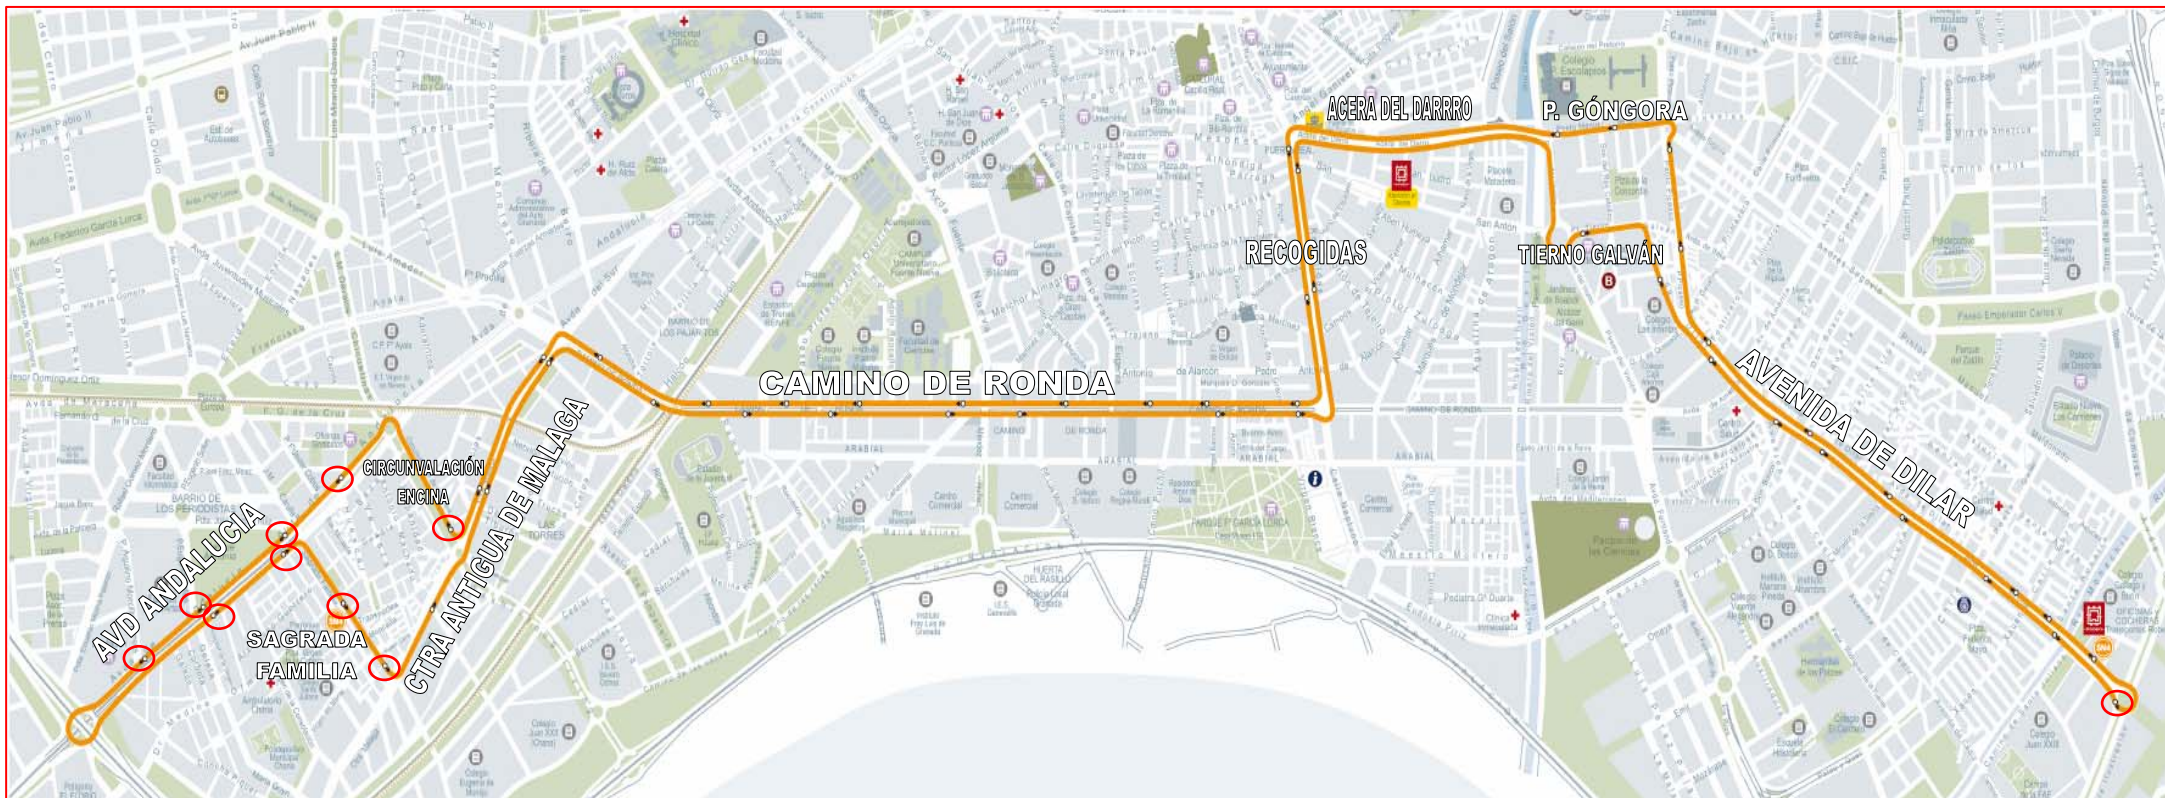

Línea SN4

Itinerario en vigor desde el día 24 de noviembre de 2014.

○ Paradas en tramo circular.